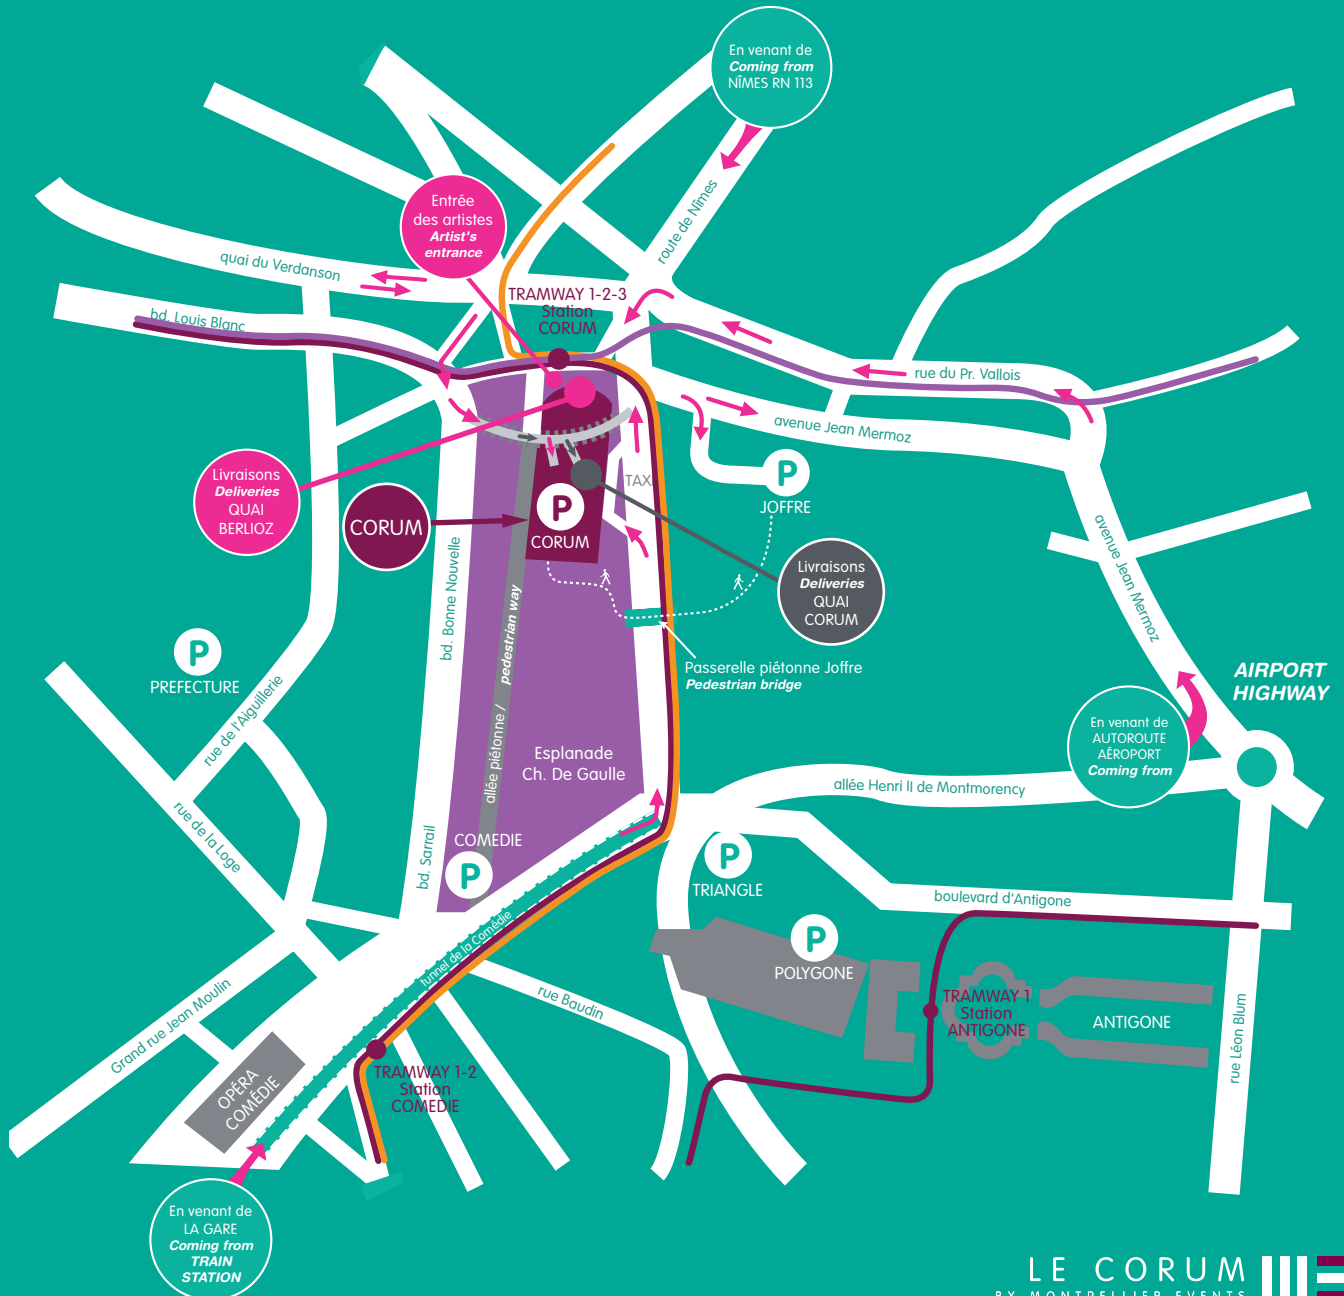

# LE CORUM

BY MONTPELLIER EVENTS

## PLAN D'ACCÈS / ACCESS

Flashcode Accès Parking  
*Flashcode Parking Access*

LE CORUM   
BY MONTPELLIER EVENTS  
Le Corum - Palais des Congrès  
Esplanade Charles De Gaulle  
34000 Montpellier  
Tél. : +33 (0)4 67 61 67 61  
GPS : Lat : 43.62 - Long : 3.89  
[www.montpellier-events.com](http://www.montpellier-events.com)