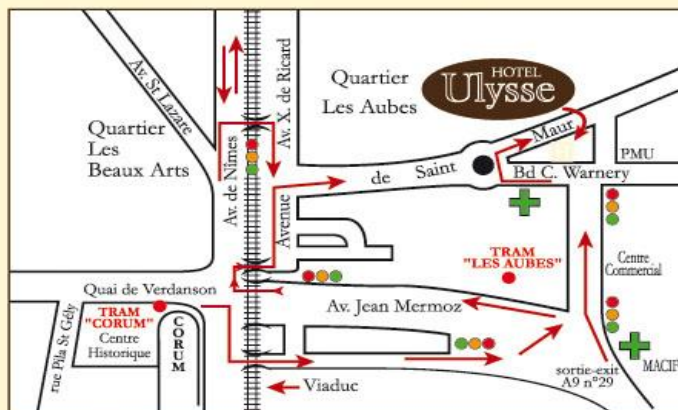

Hôtel de Charme

Montpellier - Centre

www.hotel-ulyse.fr

338 avenue de Saint Maur - 34000 Montpellier

Tél : **04.67.02.02.30** - Fax : 04.67.02.16.50

hotelulyse@free.fr

Situé au cœur de Montpellier, à seulement 5 minutes à pied du Centre des Congrès (le Corum), de la Place de la Comédie, du Centre Historique et des restaurants. Cet hôtel de charme vous accueille au calme, avec sa terrasse et ses jardins.

- 
Wi-Fi
GRATUIT
- 
TV
- 
28
- 
PDJ
BUFFET
- 
PRIVE
souterrain
- 
Corum
Les Aubes
- 
CLIM.
- 

De l'Autoroute A9 : Sortie 29, suivre Montpellier Centre, puis direction Centre Historique. Sur Av. Jean Mermoz au 2ème feu à droite puis suivre indications.